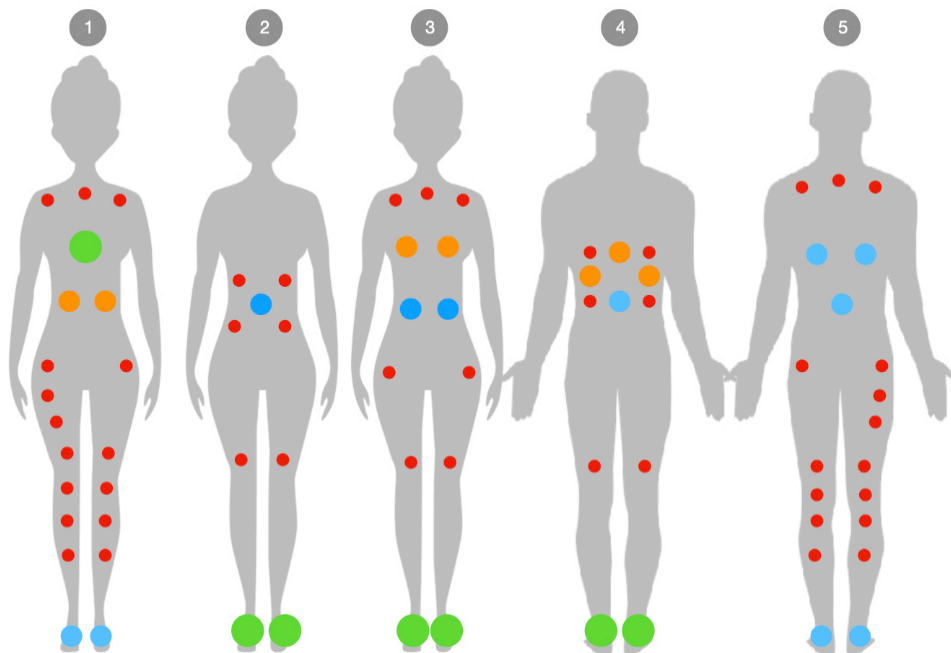

220 X 220 X 97 cm

5
PERSONNES

Sophie Fauier
Ambassadrice Be Spa

MARQUE FRANÇAISE 

Be spa International au capital de 1 020 410€

- **Vanne directionnelle** : permet d'obtenir un massage dynamique et personnalisé.
- **Pompe de circulation**: silence de fonctionnement
- **Les places allongées** vous apporteront un plaisir de relaxation en couple.

COULEUR D'ACRYLIQUE

BLANC MARBRE

PEARL SHADOW

OPAL

BLANC PUR

BLANC NACRE

BLEU OCEAN

CONDITIONNEMENT	
Poids	425 Kg
Colisage	Sur champ sur palette
Dimension Colis	230 L x 240 H x 100 cm
Référence	BALICOR

TYPE DE BUSES

HYDROJET FIXE

HYDROJET DIRECTIONNEL

HYDROJET ROTATIF

ZONES MASSÉES

Sophie Fauier
Ambassadrice Be Spa